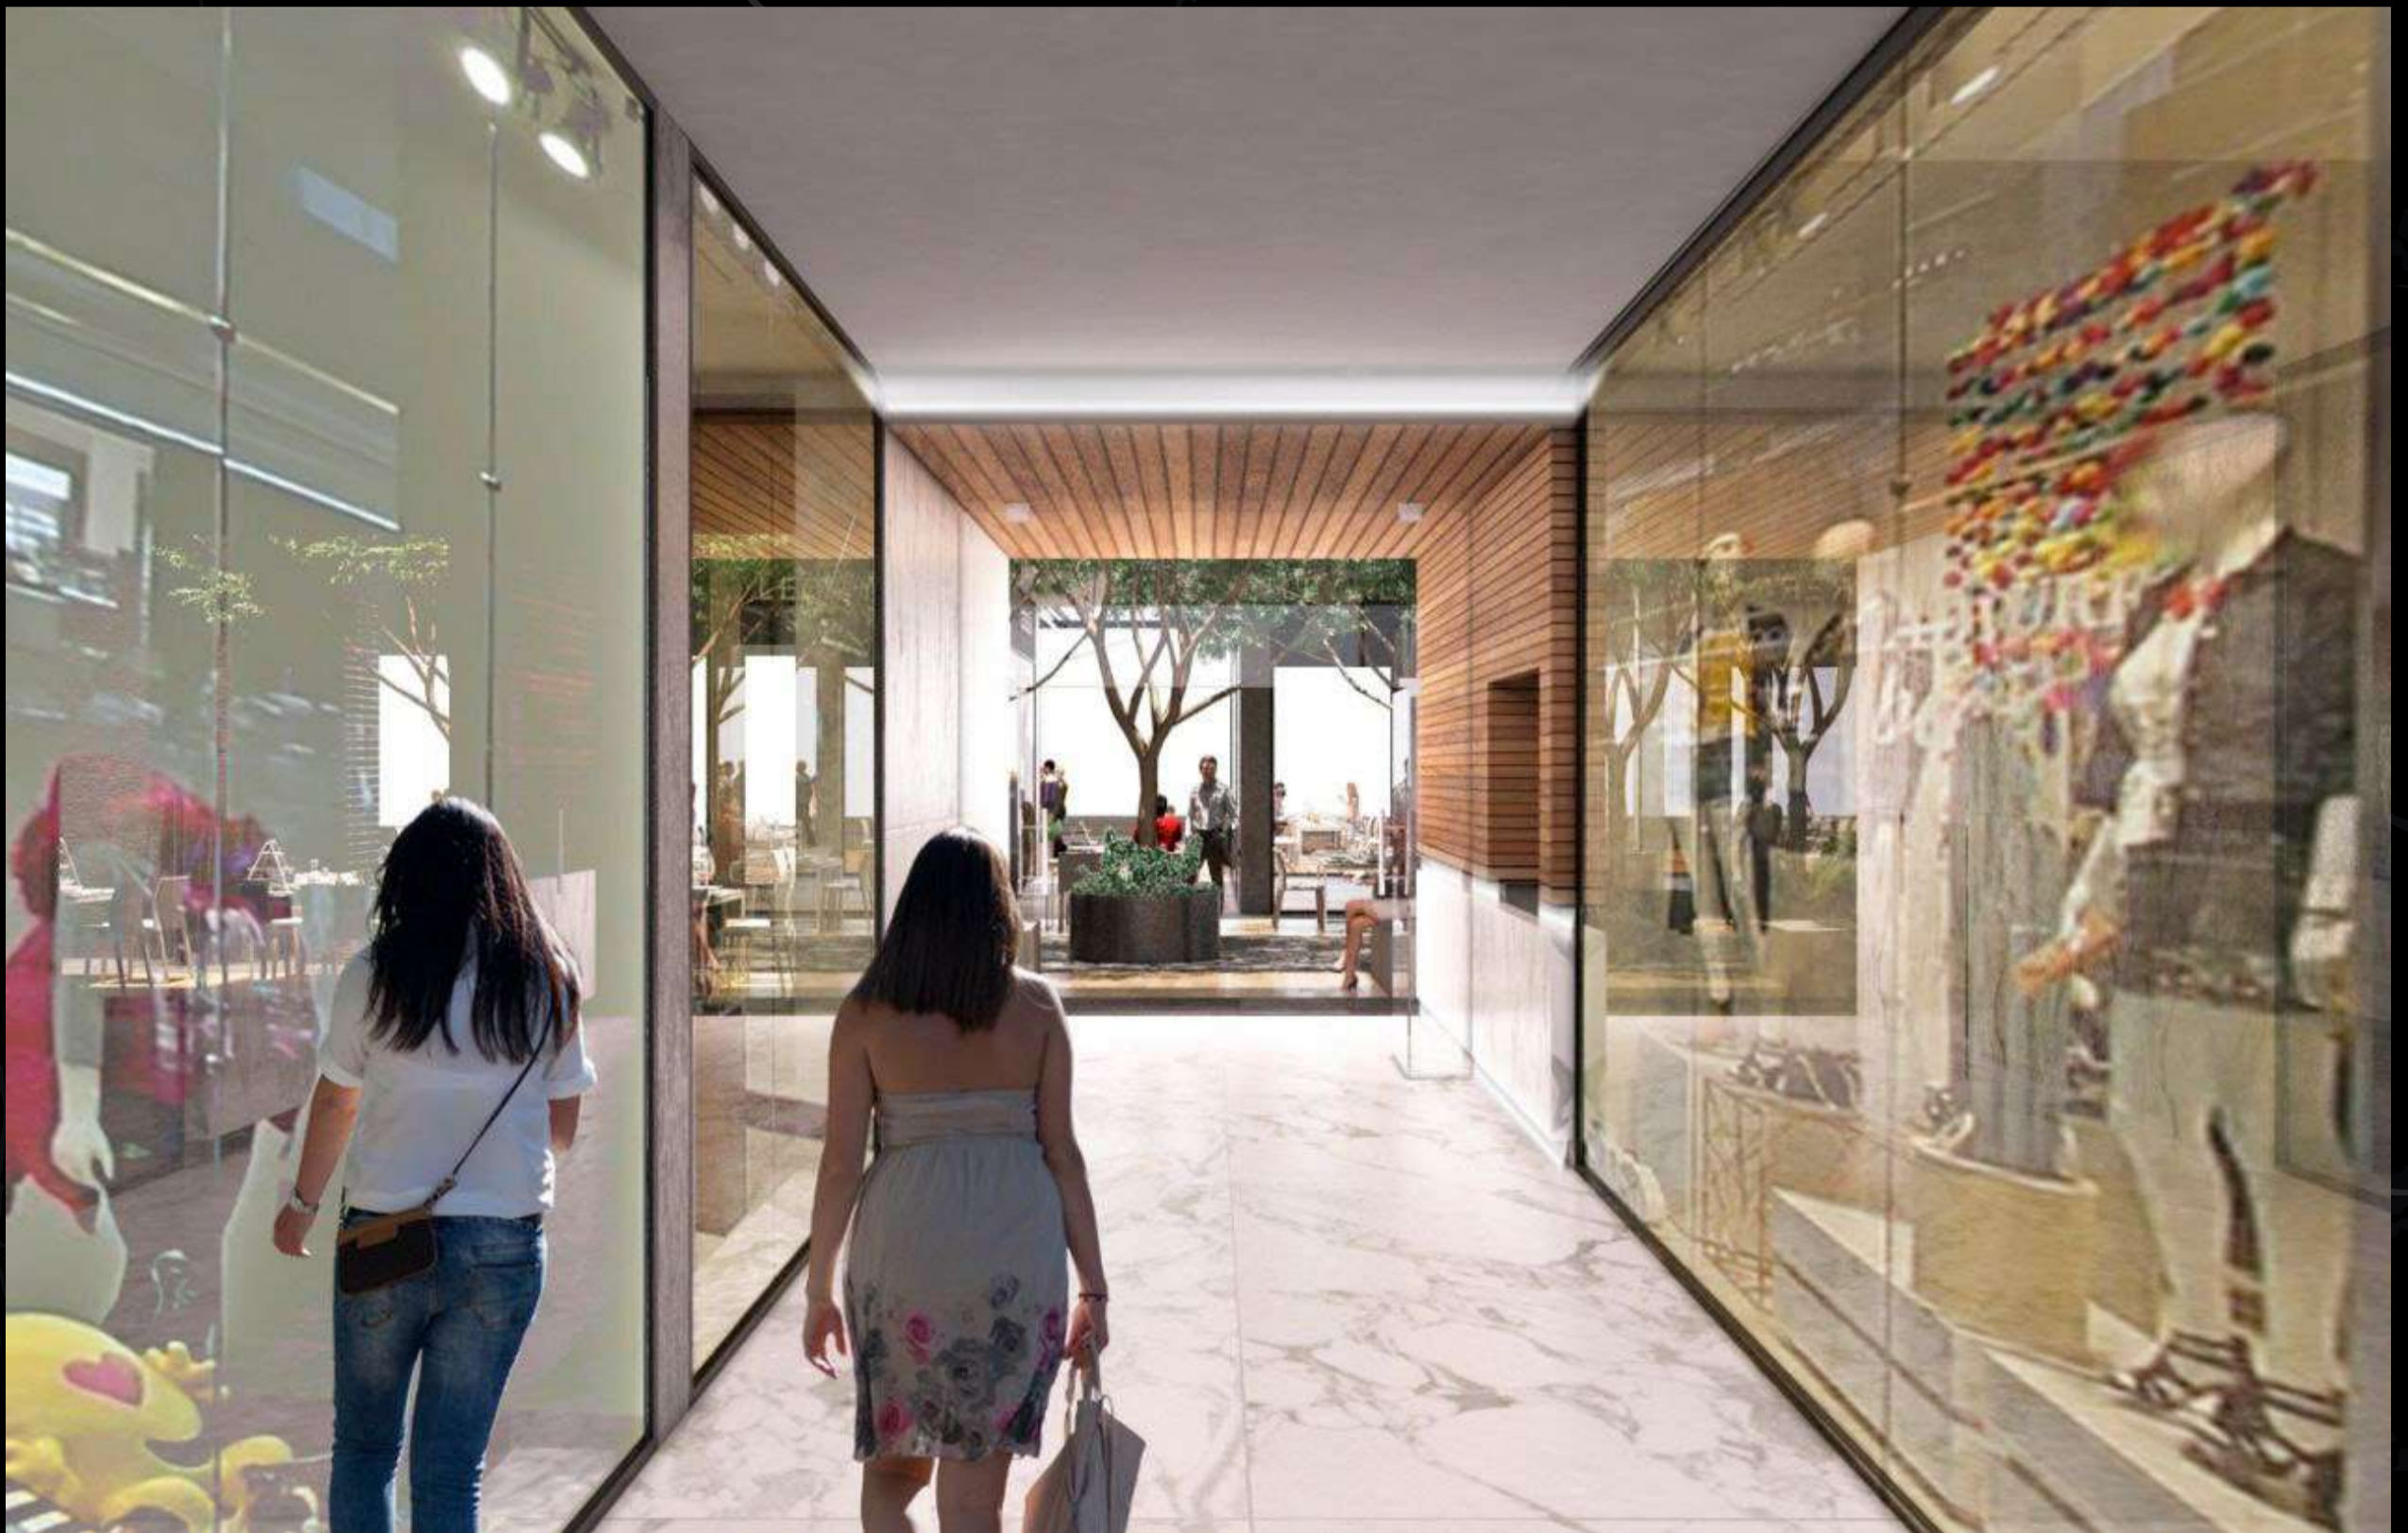

GRAN ARQUITECTURA

Catta Prado, un desarrollo inmobiliario de giro comercial y restaurantero, localizado en una de las mejores zonas de la CDMX.

Catta
PRADO

VENTAJAS

- Vista panorámica de la ciudad
- Áreas verdes y jardines
- Gastos de mantenimiento incluidos
- Terrazas
- Seguridad privada

Con gran ambiente, accesibilidad y lugares de interés, **Catta Prado**, se convierte en:

El Spot
ideal

Catta
PRADO

Catta

PRADO

El Spot
ideal

PRÓXIMAMENTE
2023

www.retailexpansion.com