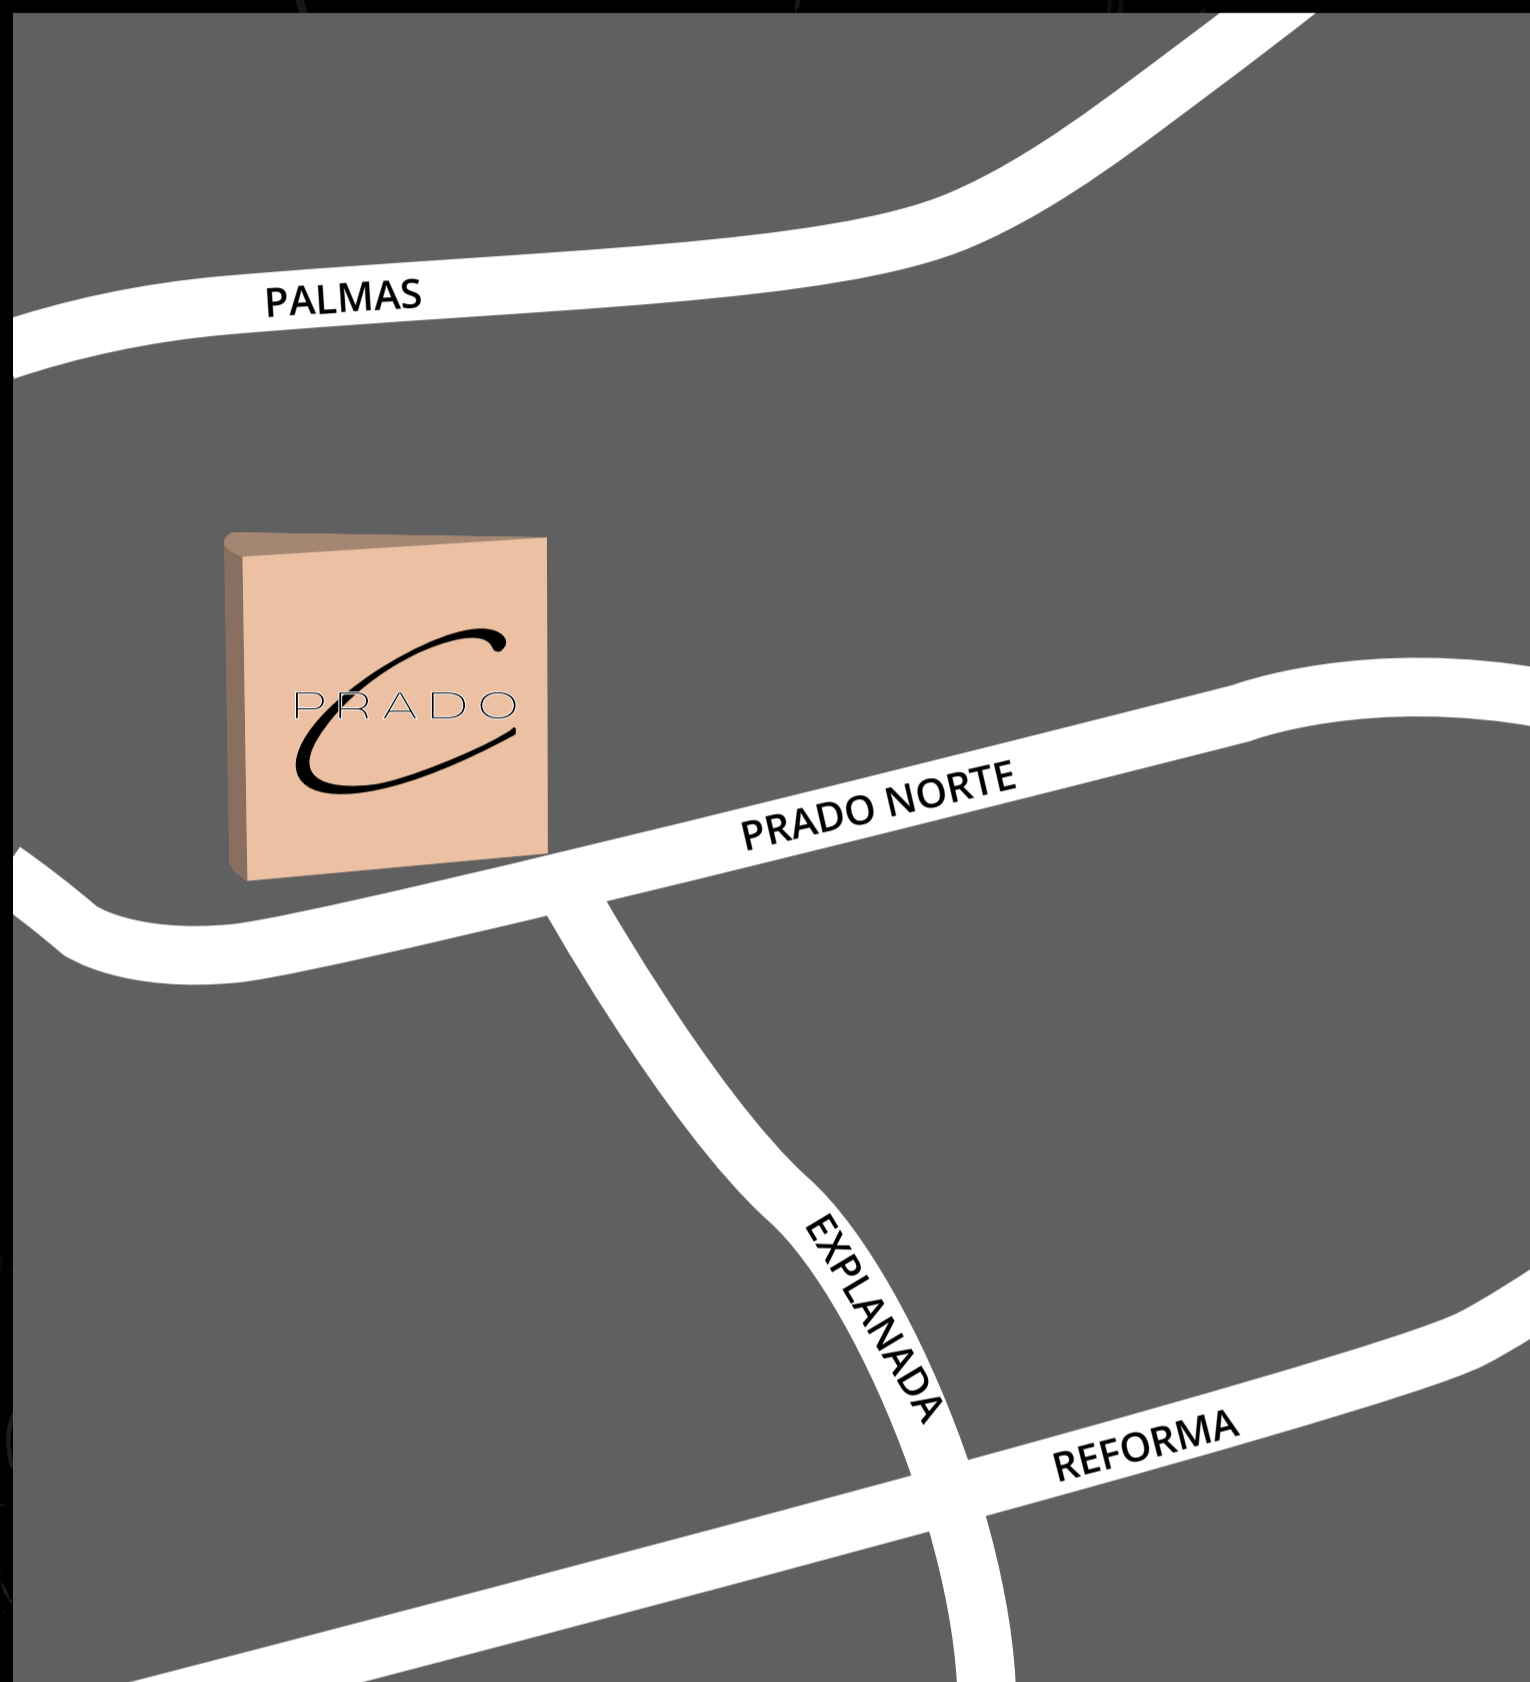

Catta

PRADO

“TODOS LOS CAMINOS LLEVAN A PRADO NORTE”

UBICACION

Catta Prado, ubicado en el corazón de Lomas de Chapultepec, representa los usos y costumbres de una de las zonas más exclusivas de la Ciudad de México. Entre Reforma y Palmas, este nuevo Centro Comercial crea experiencias de exclusividad, buen gusto y seguridad.

GRAN ARQUITECTURA

Catta Prado, un desarrollo inmobiliario de giro comercial y restaurantero, localizado en una de las mejores zonas de la CDMX.

Catta
PRADO

VENTAJAS

- Vista panorámica de la ciudad
- Áreas verdes y jardines
- Gastos de mantenimiento incluidos
- Terrazas
- Seguridad privada