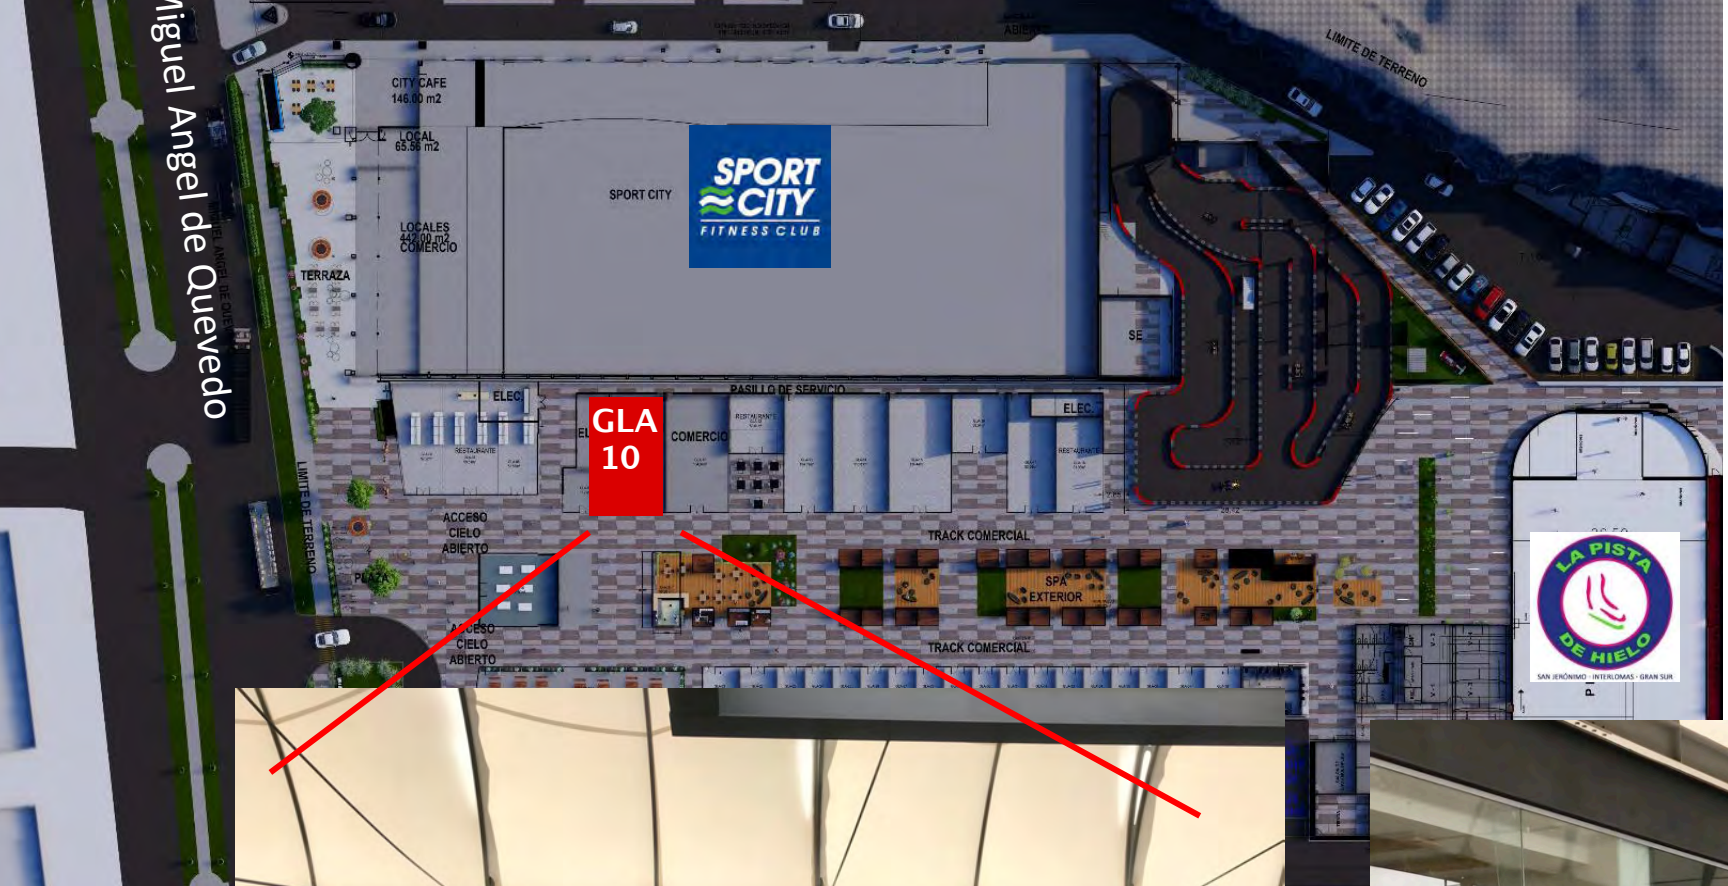

Un nuevo concepto de plaza abierta, en una zona de gran afluencia de tráfico vehicular y peatonal de las delegaciones Coyoacán y Benito Juárez.

**LOCALES
DISPONIBLES**

LOCAL 20
GLA 102.90 M2

Excelente local de 102.90 m2 con frente directo a Miguel Angel de Quevedo. Tráfico peatonal y vehicular inigualable!

LOCAL 10
GLA 118 M2

Local con excelente ubicación en la entrada de la plaza con acceso directo a la Pista de Hielo y Kartzone.
Ideal para concepto de alimentos.

LOCAL 16
GLA 59.54 M2

Miguel Angel de Quevedo

8

LOCALES EXISTENTES

LOCALES EXISTENTES

LOCAL 8
GLA 78.6 M2