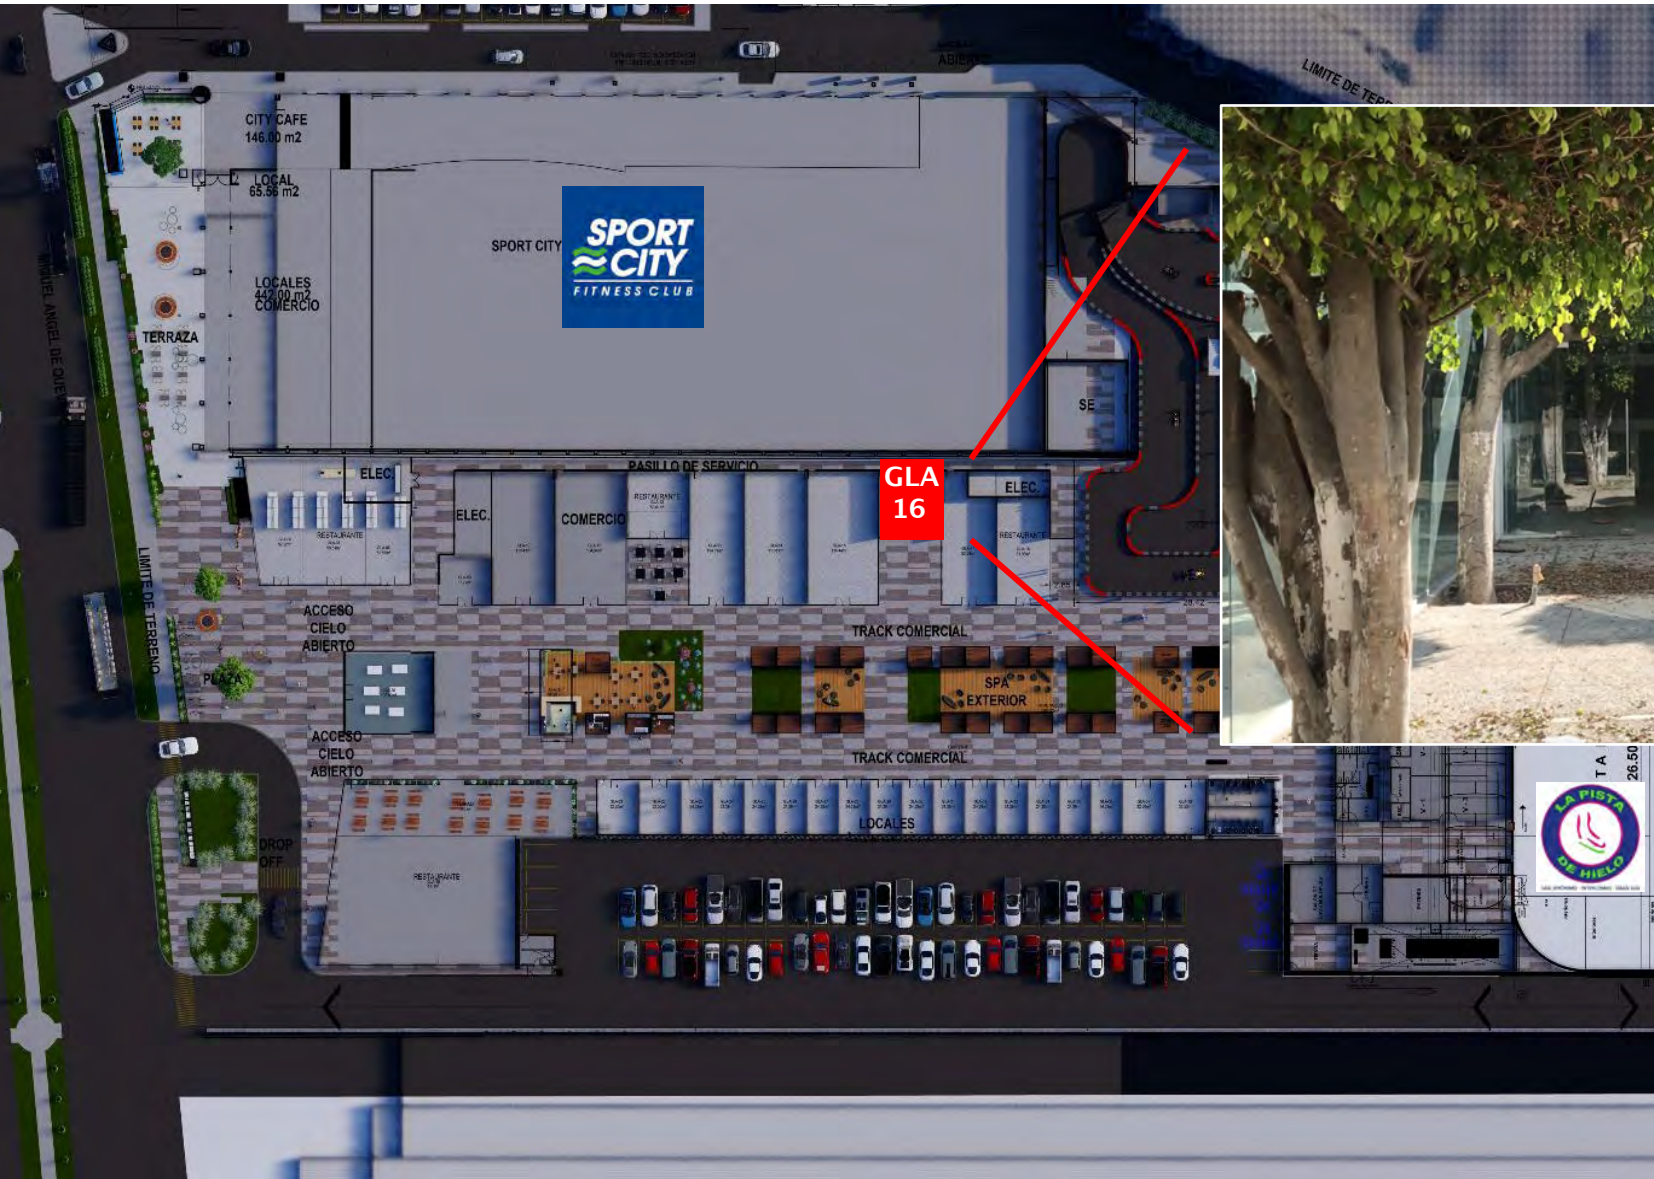

Un nuevo concepto de plaza abierta, en una zona de gran afluencia de tráfico vehicular y peatonal de las delegaciones Coyoacán y Benito Juárez.

**LOCALES
DISPONIBLES**

LOCAL 20
GLA 102.90 M2

Excelente local de 102.90 m2 con frente directo a Miguel Angel de Quevedo. Tráfico peatonal y vehicular inigualable!

LOCAL 10
GLA 118 M2

Local con excelente ubicación en la entrada de la plaza con acceso directo a la Pista de Hielo y Kartzone.
Ideal para concepto de alimentos.

LOCAL 16
GLA 59.54 M2

Miguel Angel de Quevedo

8

LOCALES EXISTENTES

LOCALES EXISTENTES

LOCAL 8
GLA 78.6 M2